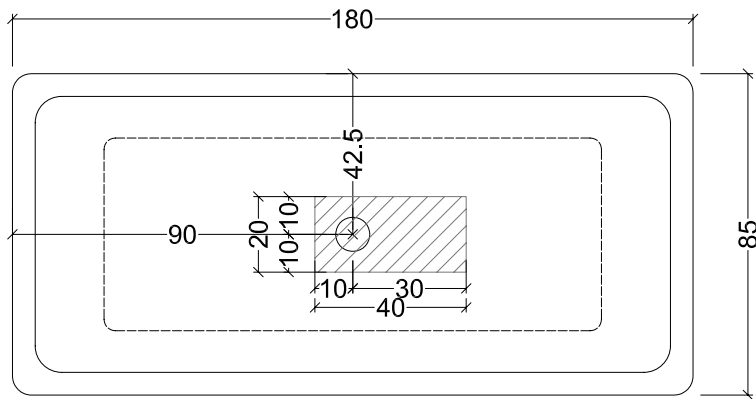

5680-5690

- Pozzetto per scarico cm 40x20 profondità max cm 8

5780 - 5790

Tutte le misure sono espresse in cm. | All measurements are expressed in cm. | Toutes les mesures sont exprimées en cm. | Sämtliche Maße sind in cm.

- Pozzetto per scarico cm 40x20 profondità max cm 8