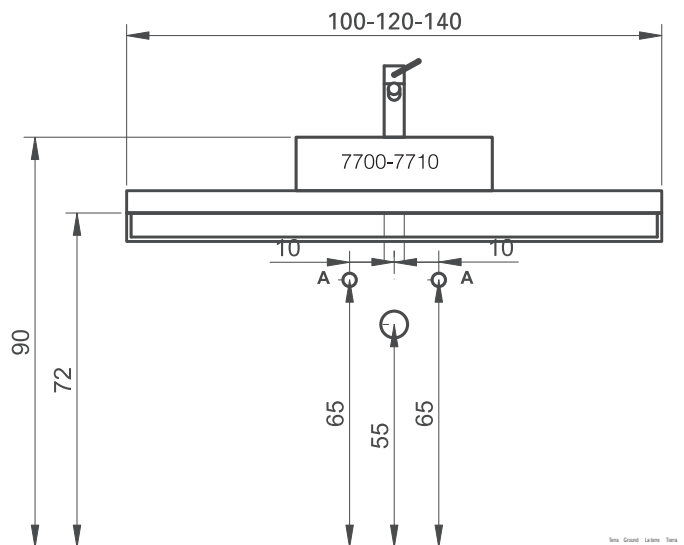

844310

- A** • Hot/cold water connections - maximum centre distance
 Arrivées eau chaude/froide - entraxe maximum
 Junturas agua caliente/fría - intereje máximo
 Warm-/Kaltwasseranschlüsse - maximaler Achsenabstand

- B** • Recommended height of siphon drain
 Évacuation siphon hauteur du sol conseillée
 Descarga sifón altura desde el suelo aconsejada
 Empfohlene Höhe des Siphonablaufs über dem Boden

844316

- A** • Hot/cold water connections - maximum centre distance
 Arrivées eau chaude/froide - entraxe maximum
 Junturas agua caliente/fría - intereje máximo
 Warm-/Kaltwasseranschlüsse - maximaler Achsenabstand

- B** • Recommended height of siphon drain
 Évacuation siphon hauteur du sol conseillée
 Descarga sifón altura desde el suelo aconsejada
 Empfohlene Höhe des Siphonablaufs über dem Boden

Tutte le misure sono espresse in cm. | All measurements are expressed in cm. | Toutes les mesures sont exprimées en cm. | Sämtliche Maße sind in cm.