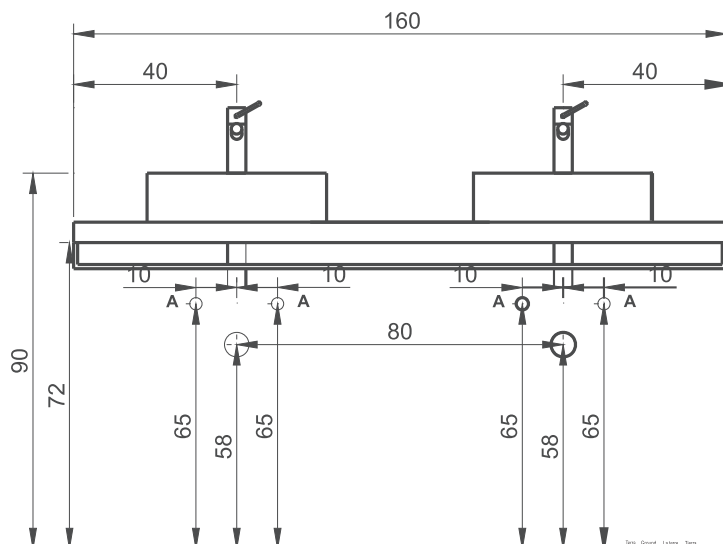

844310

- A** • Hot/cold water connections - maximum centre distance
 Arrivées eau chaude/froide - entraxe maximum
 Junturas agua caliente/fría - intereje máximo
 Warm-/Kaltwasseranschlüsse - maximaler Achsenabstand

- B** • Recommended height of siphon drain
 Évacuation siphon hauteur du sol conseillée
 Descarga sifón altura desde el suelo aconsejada
 Empfohlene Höhe des Siphonablaufs über dem Boden

844316

- A** • Hot/cold water connections - maximum centre distance
 Arrivées eau chaude/froide - entraxe maximum
 Junturas agua caliente/fría - intereje máximo
 Warm-/Kaltwasseranschlüsse - maximaler Achsenabstand

- B** • Recommended height of siphon drain
 Évacuation siphon hauteur du sol conseillée
 Descarga sifón altura desde el suelo aconsejada
 Empfohlene Höhe des Siphonablaufs über dem Boden

Tutte le misure sono espresse in cm. | All measurements are expressed in cm. | Toutes les mesures sont exprimées en cm. | Sämtliche Maße sind in cm.