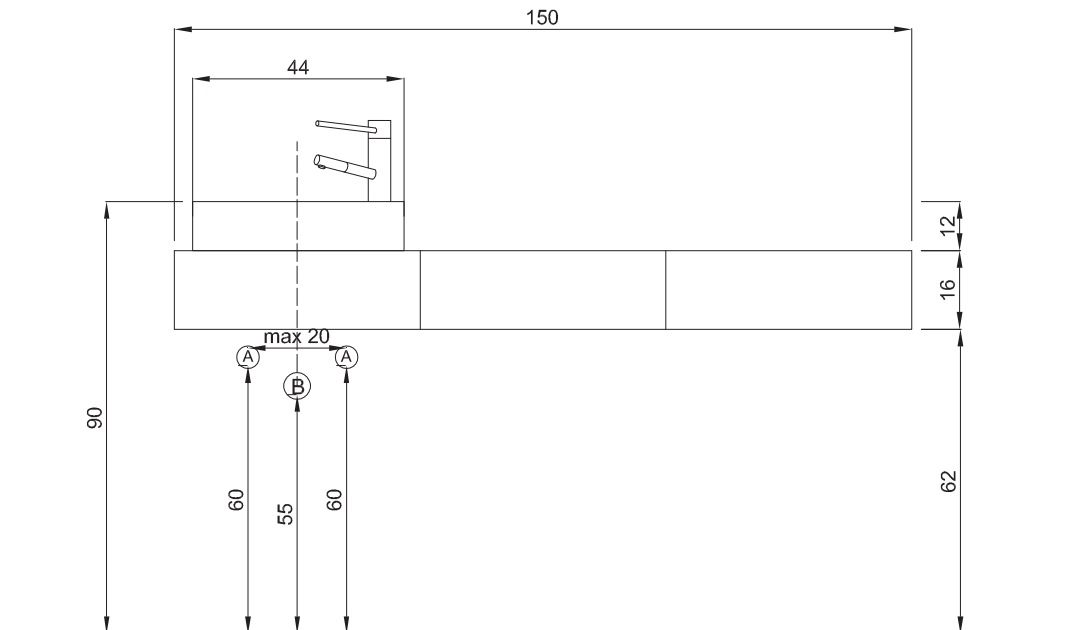

Tutte le misure sono espresse in cm. | All measurements are expressed in cm. | Toutes les mesures sont exprimées en cm. | Sämtliche Maße sind in cm.

847780

- A** • Hot/cold water connections - maximum centre distance
 Arrivées eau chaude/froide - entraxe maximum
 Junturas agua caliente/fría - intereje máximo
 Warm-/Kaltwasseranschlüsse - maximaler Achsenabstand

- B** • Recommended height of siphon drain
 Évacuation siphon hauteur du sol conseillée
 Descarga sifón altura desde el suelo aconsejada
 Empfohlene Höhe des Siphonablaufs über dem Boden

847712

- A** • Hot/cold water connections - maximum centre distance
 Arrivées eau chaude/froide - entraxe maximum
 Junturas agua caliente/fría - intereje máximo
 Warm-/Kaltwasseranschlüsse - maximaler Achsenabstand

- B** • Recommended height of siphon drain
 Évacuation siphon hauteur du sol conseillée
 Descarga sifón altura desde el suelo aconsejada
 Empfohlene Höhe des Siphonablaufs über dem Boden

847715

- A** • Hot/cold water connections - maximum centre distance
 Arrivées eau chaude/froide - entraxe maximum
 Junturas agua caliente/fría - intereje máximo
 Warm-/Kaltwasseranschlüsse - maximaler Achsenabstand

Tutte le misure sono espresse in cm. | All measurements are expressed in cm. | Toutes les mesures sont exprimées en cm. | Sämtliche Maße sind in cm.

847715

- A** • Hot/cold water connections - maximum centre distance
 Arrivées eau chaude/froide - entraxe maximum
 Junturas agua caliente/fría - intereje máximo
 Warm-/Kaltwasseranschlüsse - maximaler Achsenabstand