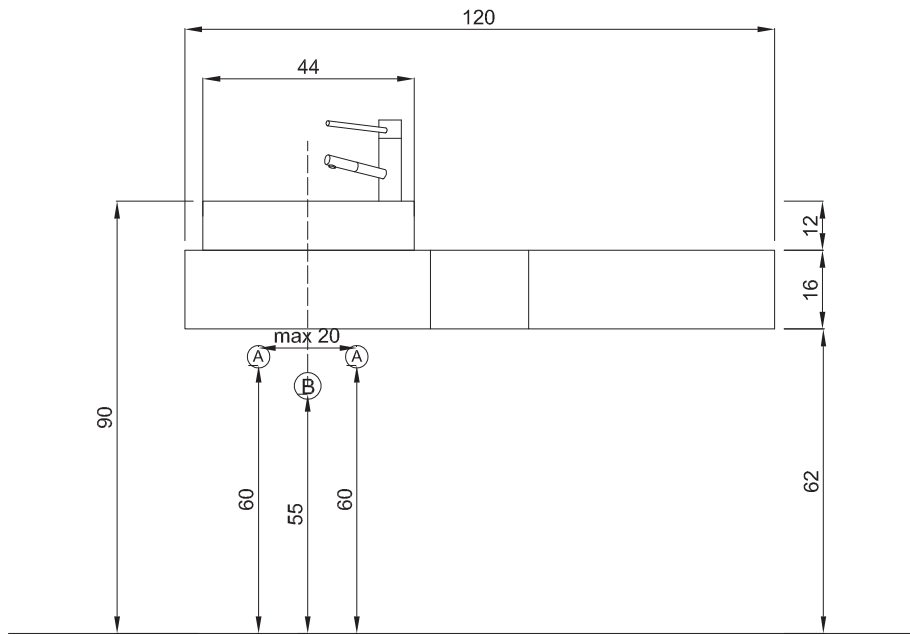

Tutte le misure sono espresse in cm. | All measurements are expressed in cm. | Toutes les mesures sont exprimées en cm. | Sämtliche Maße sind in cm.

847780

- A** • Hot/cold water connections - maximum centre distance
 Arrivées eau chaude/froide - entraxe maximum
 Junturas agua caliente/fría - intereje máximo
 Warm-/Kaltwasseranschlüsse - maximaler Achsenabstand

- B** • Recommended height of siphon drain
 Évacuation siphon hauteur du sol conseillée
 Descarga sifón altura desde el suelo aconsejada
 Empfohlene Höhe des Siphonablaufs über dem Boden

847710

- A** • Hot/cold water connections - maximum centre distance
 Arrivées eau chaude/froide - entraxe maximum
 Junturas agua caliente/fría - intereje máximo
 Warm-/Kaltwasseranschlüsse - maximaler Achsenabstand

- B** • Recommended height of siphon drain
 Évacuation siphon hauteur du sol conseillée
 Descarga sifón altura desde el suelo aconsejada
 Empfohlene Höhe des Siphonablaufs über dem Boden

847712

- A** • Hot/cold water connections - maximum centre distance
 Arrivées eau chaude/froide - entraxe maximum
 Junturas agua caliente/fría - intereje máximo
 Warm-/Kaltwasseranschlüsse - maximaler Achsenabstand

Tutte le misure sono espresse in cm. | All measurements are expressed in cm. | Toutes les mesures sont exprimées en cm. | Sämtliche Maße sind in cm.

847715

- A** • Hot/cold water connections - maximum centre distance
 Arrivées eau chaude/froide - entraxe maximum
 Junturas agua caliente/fría - intereje máximo
 Warm-/Kaltwasseranschlüsse - maximaler Achsenabstand