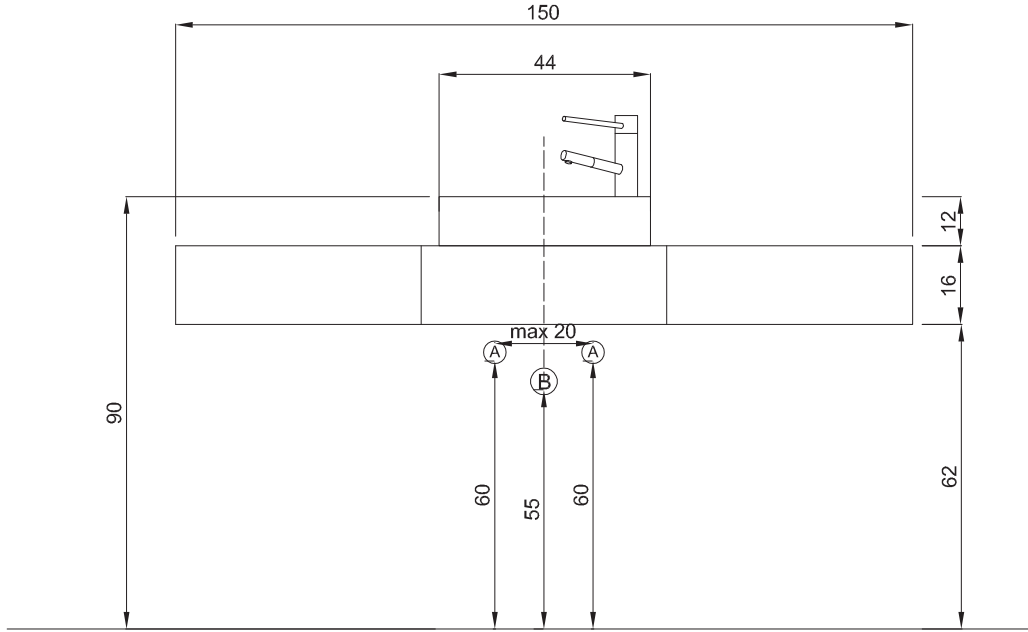

Tutte le misure sono espresse in cm. | All measurements are expressed in cm. | Toutes les mesures sont exprimées en cm. | Sämtliche Maße sind in cm.

847780

- A** • Hot/cold water connections - maximum centre distance
 Arrivées eau chaude/froide - entraxe maximum
 Junturas agua caliente/fría - intereje máximo
 Warm-/Kaltwasseranschlüsse - maximaler Achsenabstand

- B** • Recommended height of siphon drain
 Évacuation siphon hauteur du sol conseillée
 Descarga sifón altura desde el suelo aconsejada
 Empfohlene Höhe des Siphonablaufs über dem Boden

847715

- A** • Hot/cold water connections - maximum centre distance
 Arrivées eau chaude/froide - entraxe maximum
 Junturas agua caliente/fría - intereje máximo
 Warm-/Kaltwasseranschlüsse - maximaler Achsenabstand

- B** • Recommended height of siphon drain
 Évacuation siphon hauteur du sol conseillée
 Descarga sifón altura desde el suelo aconsejada
 Empfohlene Höhe des Siphonablaufs über dem Boden

Tutte le misure sono espresse in cm. | All measurements are expressed in cm. | Toutes les mesures sont exprimées en cm. | Sämtliche Maße sind in cm.

Tutte le misure sono espresse in cm. | All measurements are expressed in cm. | Toutes les mesures sont exprimées en cm. | Sämtliche Maße sind in cm.

847715

- A** • Hot/cold water connections - maximum centre distance
 Arrivées eau chaude/froide - entraxe maximum
 Junturas agua caliente/fría - intereje máximo
 Warm-/Kaltwasseranschlüsse - maximaler Achsenabstand