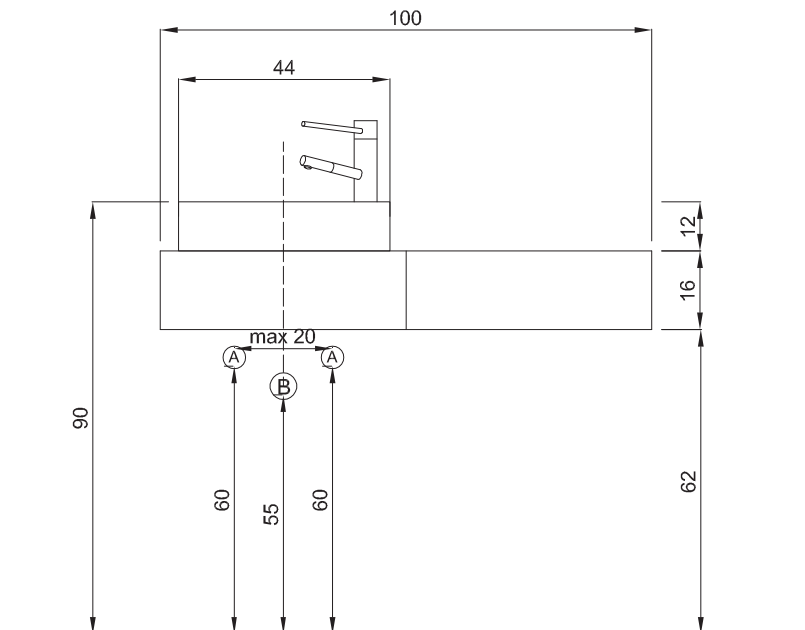

Tutte le misure sono espresse in cm. | All measurements are expressed in cm. | Toutes les mesures sont exprimées en cm. | Sämtliche Maße sind in cm.

847780

- A** • Hot/cold water connections - maximum centre distance
 Arrivées eau chaude/froide - entraxe maximum
 Junturas agua caliente/fría - intereje máximo
 Warm-/Kaltwasseranschlüsse - maximaler Achsenabstand

- B** • Recommended height of siphon drain
 Évacuation siphon hauteur du sol conseillée
 Descarga sifón altura desde el suelo aconsejada
 Empfohlene Höhe des Siphonablaufs über dem Boden

847710

- A** • Hot/cold water connections - maximum centre distance
 Arrivées eau chaude/froide - entraxe maximum
 Junturas agua caliente/fría - intereje máximo
 Warm-/Kaltwasseranschlüsse - maximaler Achsenabstand

- B** • Recommended height of siphon drain
 Évacuation siphon hauteur du sol conseillée
 Descarga sifón altura desde el suelo aconsejada
 Empfohlene Höhe des Siphonablaufs über dem Boden

847712

- A** • Hot/cold water connections - maximum centre distance
 Arrivées eau chaude/froide - entraxe maximum
 Junturas agua caliente/fría - intereje máximo
 Warm-/Kaltwasseranschlüsse - maximaler Achsenabstand

Tutte le misure sono espresse in cm. | All measurements are expressed in cm. | Toutes les mesures sont exprimées en cm. | Sämtliche Maße sind in cm.

847715

- A** • Hot/cold water connections - maximum centre distance
 Arrivées eau chaude/froide - entraxe maximum
 Junturas agua caliente/fría - intereje máximo
 Warm-/Kaltwasseranschlüsse - maximaler Achsenabstand