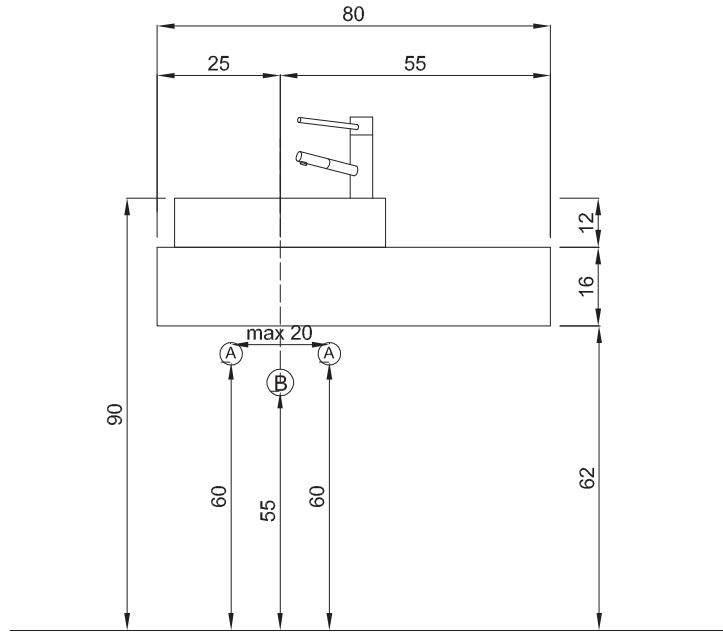

Tutte le misure sono espresse in cm. | All measurements are expressed in cm. | Toutes les mesures sont exprimées en cm. | Sämtliche Maße sind in cm.

847780

- A** • Hot/cold water connections - maximum centre distance
 Arrivées eau chaude/froide - entraxe maximum
 Junturas agua caliente/fría - intereje máximo
 Warm-/Kaltwasseranschlüsse - maximaler Achsenabstand

- B** • Recommended height of siphon drain
 Évacuation siphon hauteur du sol conseillée
 Descarga sifón altura desde el suelo aconsejada
 Empfohlene Höhe des Siphonablaufs über dem Boden

847710

- A** • Hot/cold water connections - maximum centre distance
 Arrivées eau chaude/froide - entraxe maximum
 Junturas agua caliente/fría - intereje máximo
 Warm-/Kaltwasseranschlüsse - maximaler Achsenabstand

- B** • Recommended height of siphon drain
 Évacuation siphon hauteur du sol conseillée
 Descarga sifón altura desde el suelo aconsejada
 Empfohlene Höhe des Siphonablaufs über dem Boden

847712

- A** • Hot/cold water connections - maximum centre distance
 Arrivées eau chaude/froide - entraxe maximum
 Junturas agua caliente/fría - intereje máximo
 Warm-/Kaltwasseranschlüsse - maximaler Achsenabstand

Tutte le misure sono espresse in cm. | All measurements are expressed in cm. | Toutes les mesures sont exprimées en cm. | Sämtliche Maße sind in cm.

847715

- A** • Hot/cold water connections - maximum centre distance
 Arrivées eau chaude/froide - entraxe maximum
 Junturas agua caliente/fría - intereje máximo
 Warm-/Kaltwasseranschlüsse - maximaler Achsenabstand