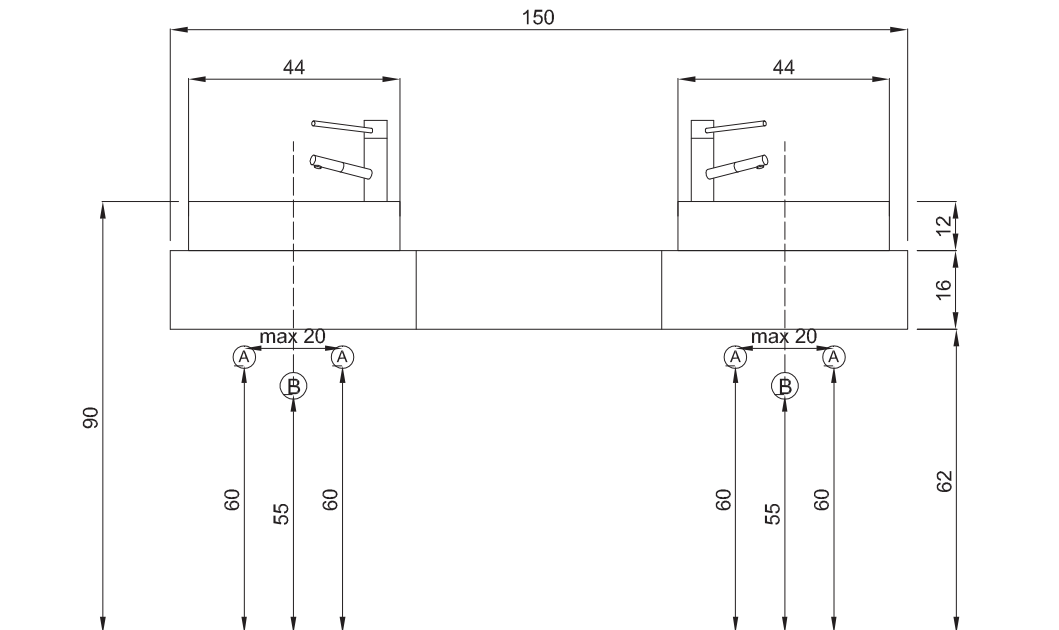

Tutte le misure sono espresse in cm. | All measurements are expressed in cm. | Toutes les mesures sont exprimées en cm. | Sämtliche Maße sind in cm.

847780

- A** • Hot/cold water connections - maximum centre distance
 Arrivées eau chaude/froide - entraxe maximum
 Junturas agua caliente/fría - intereje máximo
 Warm-/Kaltwasseranschlüsse - maximaler Achsenabstand

- B** • Recommended height of siphon drain
 Évacuation siphon hauteur du sol conseillée
 Descarga sifón altura desde el suelo aconsejada
 Empfohlene Höhe des Siphonablaufs über dem Boden

Tutte le misure sono espresse in cm. | All measurements are expressed in cm. | Toutes les mesures sont exprimées en cm. | Sämtliche Maße sind in cm.

Tutte le misure sono espresse in cm. | All measurements are expressed in cm. | Toutes les mesures sont exprimées en cm. | Sämtliche Maße sind in cm.

847715

- A** • Hot/cold water connections - maximum centre distance
 Arrivées eau chaude/froide - entraxe maximum
 Junturas agua caliente/fría - intereje máximo
 Warm-/Kaltwasseranschlüsse - maximaler Achsenabstand

- B** • Recommended height of siphon drain
 Évacuation siphon hauteur du sol conseillée
 Descarga sifón altura desde el suelo aconsejada
 Empfohlene Höhe des Siphonablaufs über dem Boden

847715S

- A** • Hot/cold water connections - maximum centre distance
 Arrivées eau chaude/froide - entraxe maximum
 Junturas agua caliente/fría - intereje máximo
 Warm-/Kaltwasseranschlüsse - maximaler Achsenabstand