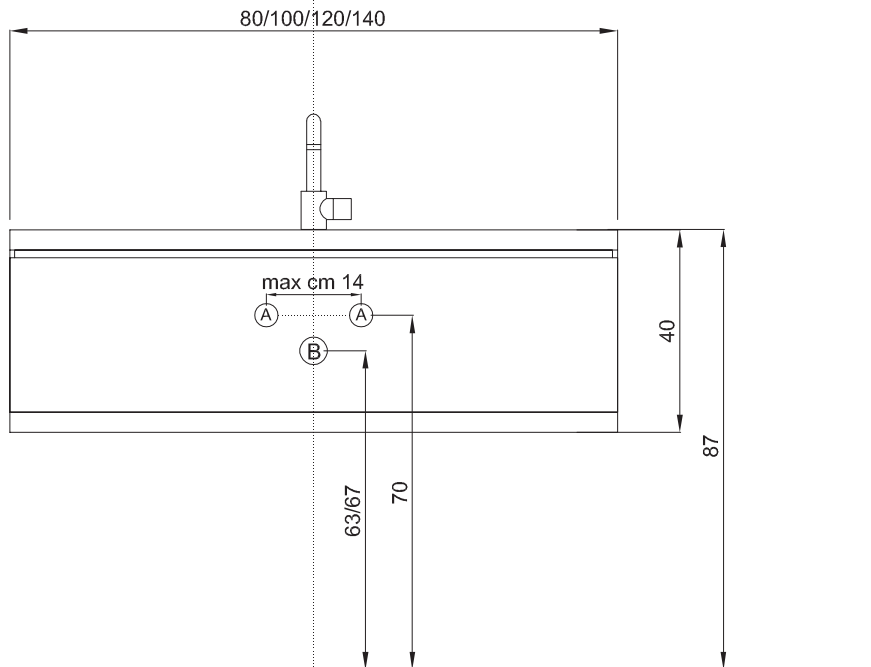

## Cover | Informazioni tecniche per l'installazione

938050 - 931050 - 931250 - 931251 - 931450

**A** • Si consiglia di fare fori acqua a 70 cm ( $\pm$  2 cm) da terra con una distanza di 14 cm tra i fori.

**B** • Si consiglia scarico sifone da terra a 63/67 cm .

931650

**A** • Si consiglia di fare fori acqua a 70 cm ( $\pm$  2 cm) da terra con una distanza di 14 cm tra i fori.

**B** • Si consiglia scarico sifone da terra a 63/67 cm .