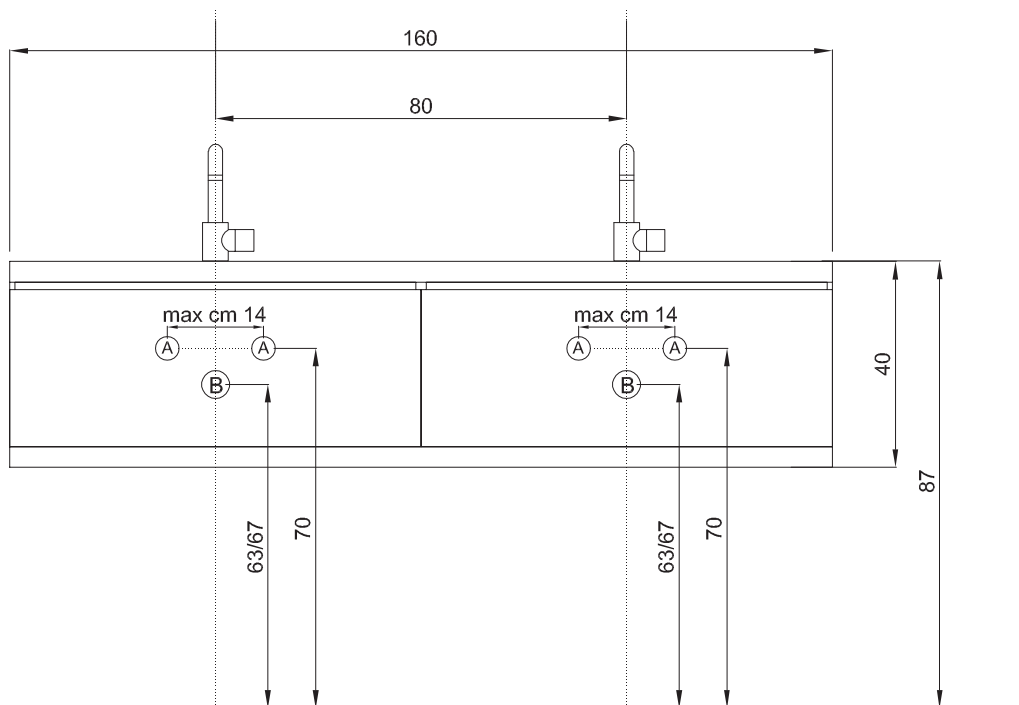

## Cover | Informazioni tecniche per l'installazione

938050 - 931050 - 931250 - 931251 - 931450

**A** • Si consiglia di fare fori acqua a 70 cm ( $\pm$  2 cm) da terra con una distanza di 14 cm tra i fori.

**B** • Si consiglia scarico sifone da terra a 63/67 cm .

931650

**A** • Si consiglia di fare fori acqua a 70 cm ( $\pm$  2 cm) da terra con una distanza di 14 cm tra i fori.

**B** • Si consiglia scarico sifone da terra a 63/67 cm .