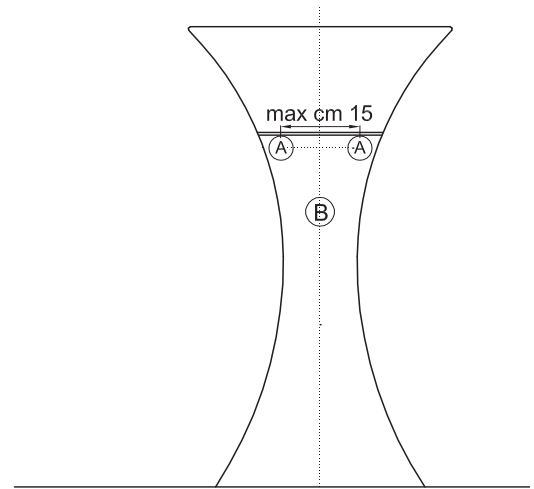

## Calice | Informazioni tecniche per l'installazione

**783000**

**A** Attacchi acqua calda/fredda h da terra 62/64 cm - interasse massimo cm 15

**B** Si consiglia scarico sifone da terra a 52/55 cm.

Tutte le misure sono espresse in cm. | All measurements are expressed in cm. | Todas las medidas están expresadas en cm. | Toutes les mesures sont exprimées en cm. | Sämtliche Maße sind in cm.