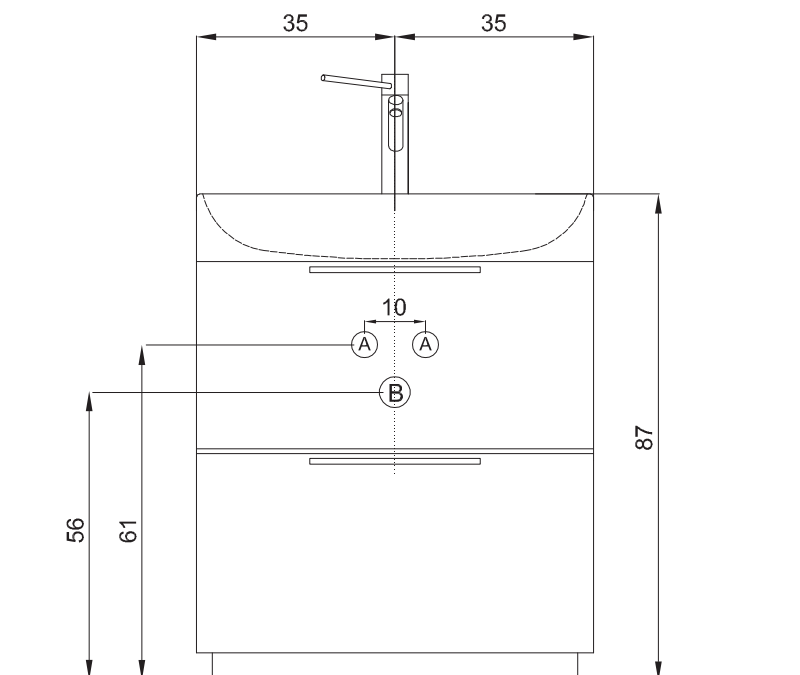

848070

- A** • Hot/cold water connections - maximum centre distance
 Arrivées eau chaude/froide - entraxe maximum
 Junturas agua caliente/fría - intereje máximo
 Warm-/Kaltwasseranschlüsse - maximaler Achsenabstand

- B** • Recommended height of siphon drain
 Évacuation siphon hauteur du sol conseillée
 Descarga sifón altura desde el suelo aconsejada
 Empfohlene Höhe des Siphonablaufs über dem Boden

848170

- A** • Hot/cold water connections - maximum centre distance
 Arrivées eau chaude/froide - entraxe maximum
 Junturas agua caliente/fría - intereje máximo
 Warm-/Kaltwasseranschlüsse - maximaler Achsenabstand

- B** • Recommended height of siphon drain
 Évacuation siphon hauteur du sol conseillée
 Descarga sifón altura desde el suelo aconsejada
 Empfohlene Höhe des Siphonablaufs über dem Boden

Tutte le misure sono espresse in cm. | All measurements are expressed in cm. | Todas las medidas están expresadas en cm. | Toutes les mesures sont exprimées en cm. | Sämtliche Maße sind in cm.