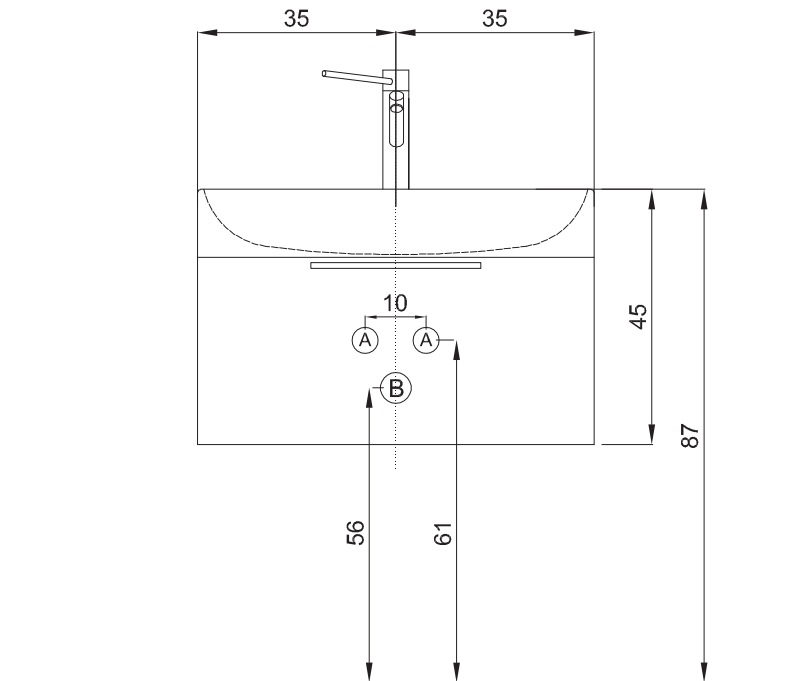

848070

- A** • Hot/cold water connections - maximum centre distance
 Arrivées eau chaude/froide - entraxe maximum
 Junturas agua caliente/fría - intereje máximo
 Warm-/Kaltwasseranschlüsse - maximaler Achsenabstand

- B** • Recommended height of siphon drain
 Évacuation siphon hauteur du sol conseillée
 Descarga sifón altura desde el suelo aconsejada
 Empfohlene Höhe des Siphonablaufs über dem Boden

848170

- A** • Hot/cold water connections - maximum centre distance
 Arrivées eau chaude/froide - entraxe maximum
 Junturas agua caliente/fría - intereje máximo
 Warm-/Kaltwasseranschlüsse - maximaler Achsenabstand

- B** • Recommended height of siphon drain
 Évacuation siphon hauteur du sol conseillée
 Descarga sifón altura desde el suelo aconsejada
 Empfohlene Höhe des Siphonablaufs über dem Boden

Tutte le misure sono espresse in cm. | All measurements are expressed in cm. | Todas las medidas están expresadas en cm. | Toutes les mesures sont exprimées en cm. | Sämtliche Maße sind in cm.